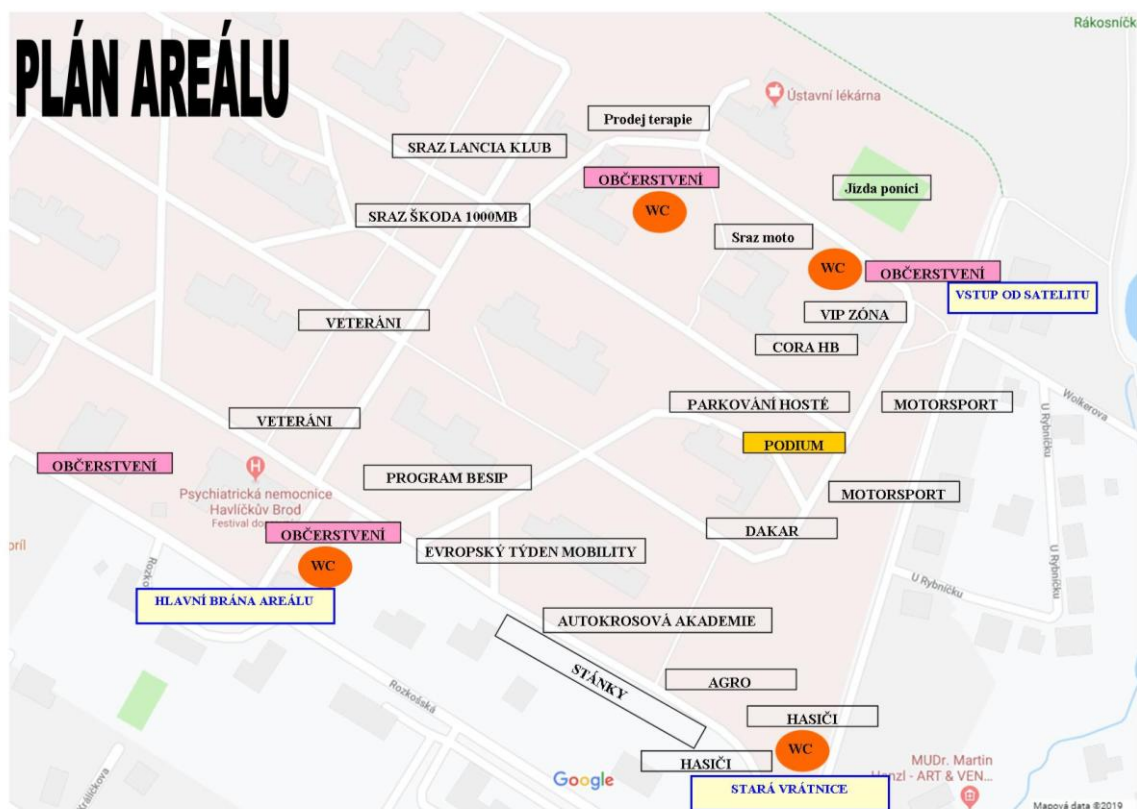

PLÁN AREÁLU A PROGRAMU FESTIVALU

- areál bude rozvržen tak, aby návštěvníci šli jednou cestou kolem všech expozic, a nebude se zacházet do spojovacích uliček
- na několika místech bude dostupné WC formou mobilních toalet
- na dvou místech bude k dispozici pitná voda
- v provozu bude obchod s potravinami za hlavní administrativní budovou
- dále několik stánků s nejrůznějšími druhy občerstvení
- zdravotní dozor zajistí stánek Českého červeného kříže Havlíčkův Brod
- dohled a dozor nad průběhem akce zajistí Policie ČR ve spolupráci městskou policií